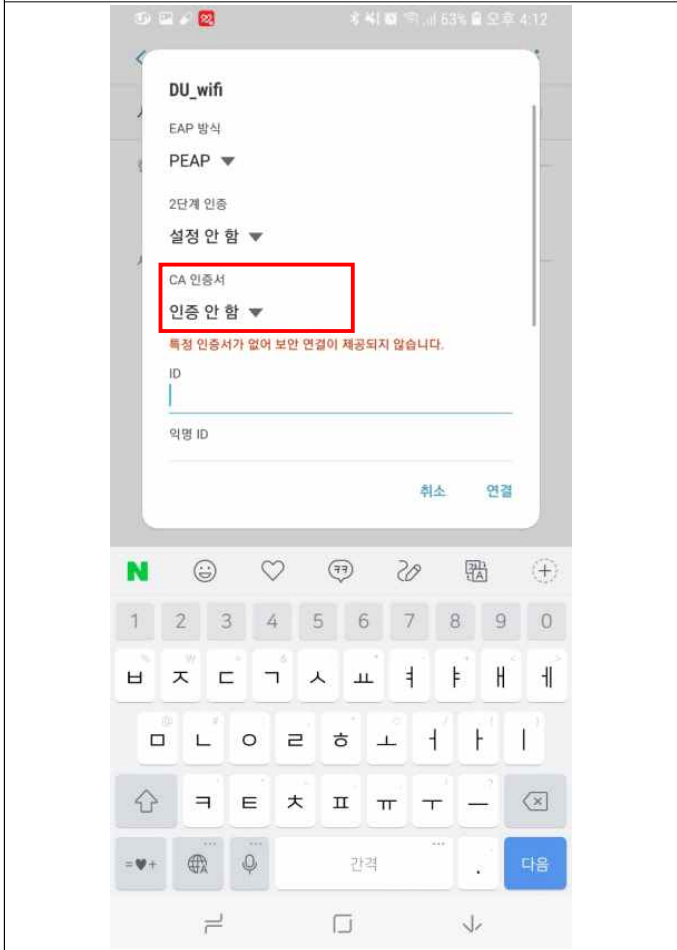

# 무선랜 설정 가이드 ( 안드로이드 )

*문의처 : 전산정보센터  
내선번호 : 031) 720-2221,2223,2198*

DU\_wifi를 선택합니다.

EAP방식 : PEAP  
2단계 인증 : 설정안함  
CA인증서 : 인증안함  
으로 선택한 후  
포털시스템 아이디와  
비밀번호를 입력하고  
연결을 클릭합니다.